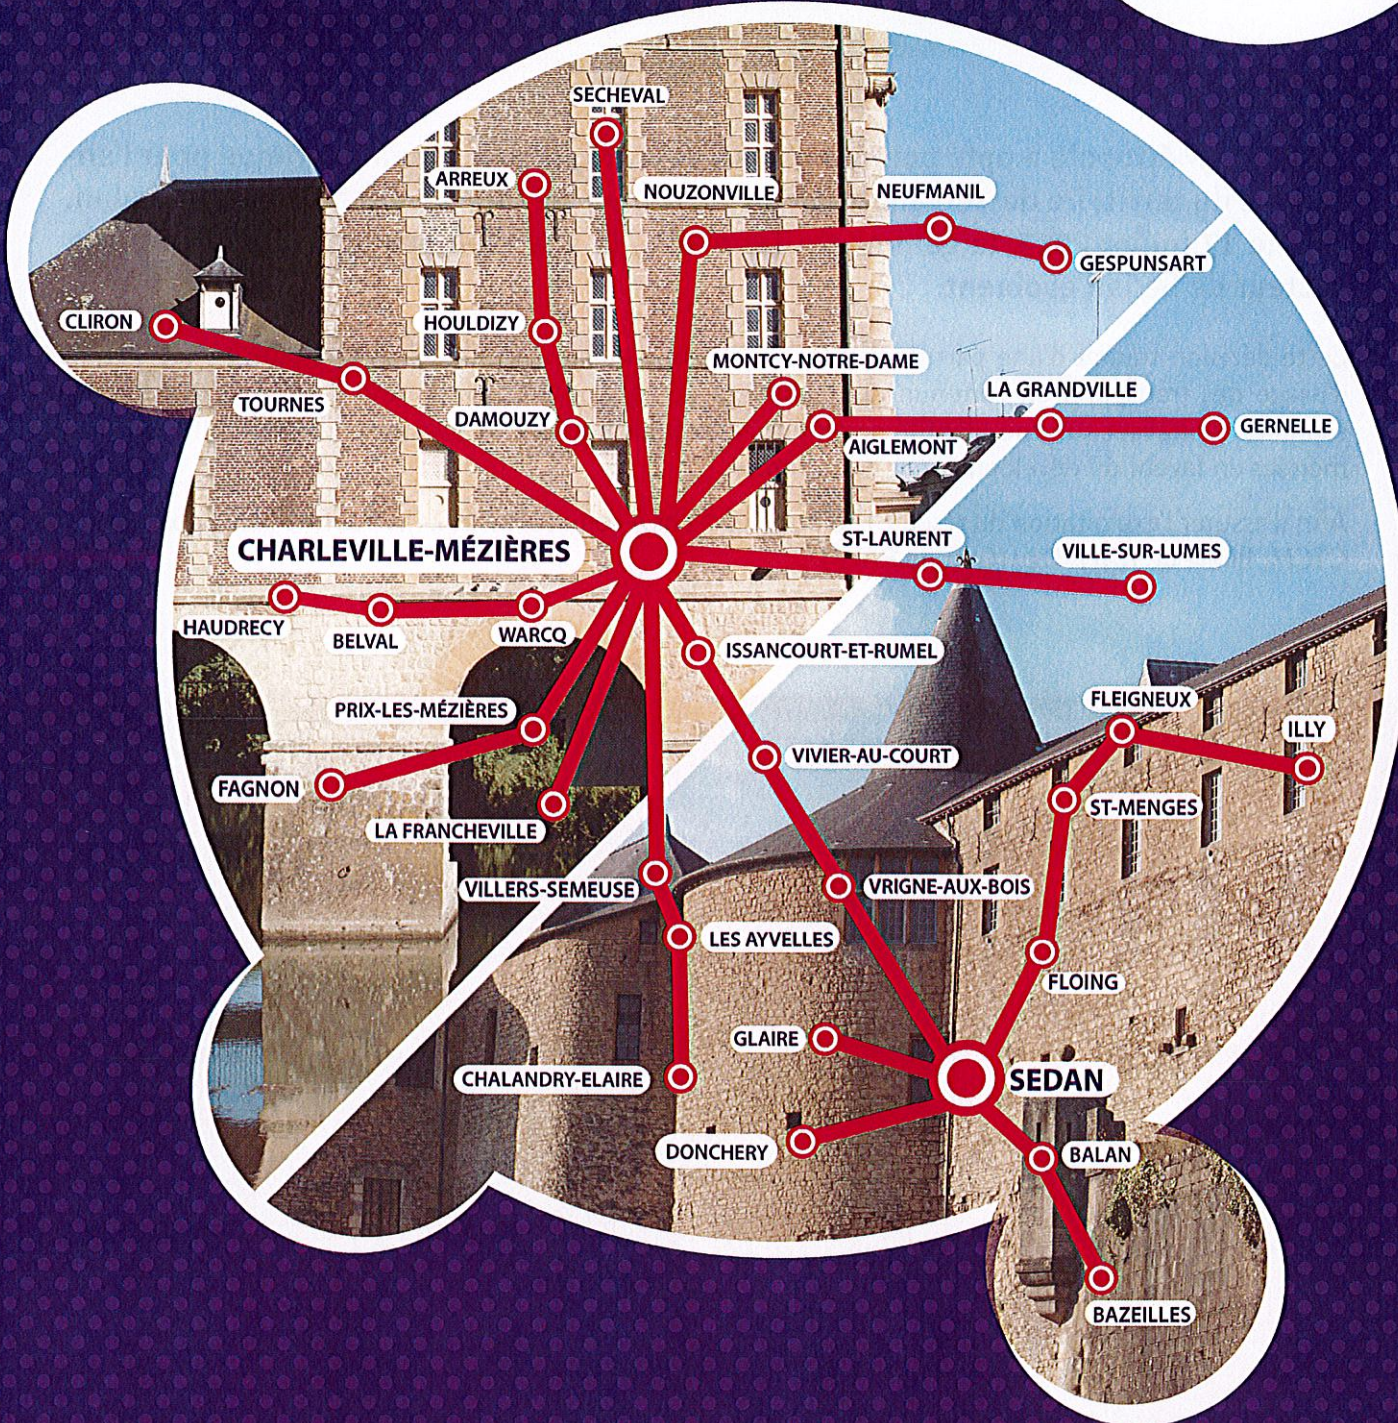

DU TAC AU

UNE MÉTROPOLE, UN RÉSEAU

NOUVEAU RÉSEAU À PARTIR DU
17 JUILLET 2017

www.bustac.fr

DU TAC AU TAC... UNE METROPOLE, UN RESEAU.

Ardenne Métropole a opté pour un réseau de transport en commun unique pour l'ensemble du territoire desservant les deux chefs-lieux de Charleville-Mézières et Sedan. Dès le 17 juillet 2017, la gamme tarifaire TAC, le site Web bustac.fr et l'offre sur le secteur de Sedan évoluent.

Cette décision traduit d'une part, la volonté d'offrir une meilleure lisibilité et une plus grande simplicité d'usage des transports en commun aux habitants de l'agglomération. D'autre part, Ardenne Métropole souhaite capitaliser sur une identité commune forte pour impulser dynamisme et modernité aux actions menées en faveur du développement du territoire.

POUR LE SECTEUR DE SEDAN, DE NOUVELLES LIGNES, DE NOUVEAUX HORAIRES

- Désormais, quatre lignes (A / B / C / A1) desservent le secteur de Sedan,
- Une nouvelle ligne C dessert Floing, Saint-Menges, Illy, Fleigneux et Donchery,
- Les établissements scolaires Pierre Bayle, J.B. Clément, Le Lac et Mabillon ainsi que la gare de Sedan sont desservis par les quatre lignes,
- La ligne A dessert plus fréquemment les arrêts « Cité des Forges » et « Floing Mairie » avec un bus toutes les heures de 6h30 à 19h,
- Un nouvel arrêt « Fleuranges » est créé dans le centre de Sedan,
- L'arrêt « Rue Thiers » est reporté à l'arrêt « Turenne Gouldèn » situé à 350m,
- La Ligne A1 est dorénavant plus simple et plus directe. Ainsi, Illy et Fleigneux sont maintenant desservies par la ligne C.
- L'arrêt « Maréchal Foch » est déplacé rue de Bellevue.

POUR LE SECTEUR DE CHARLEVILLE-MÉZIÈRES

- La ligne 11, reliant Fagnon à Charleville-Mézières, passe désormais par Prix-les-Mézières et par Scamaroni. Elle est prolongée de l'arrêt « Hôtel de Ville » à l'arrêt « Gare Centrale ».